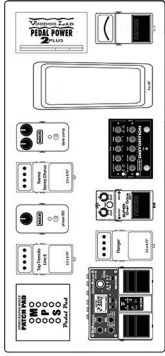

limpbusiness

Technical rider

1 MTR

5 MTR

2 MTR

STAGE PLAN

Stage plan (klik voor hoge resolutie):

Voorkeursopstelling: DJ Booth-verhoger 2x2m, Drumverhoger 3x2m. DJ-riser en Drum-riser gescheiden en beide uit het midden, of aan elkaar voor kleine podia.

Neem contact op met band indien stage plan niet haalbaar is.

TECHNISCHE ASPECTEN

Line-up	Instrument	Monitor mix	Opmerking
Vocals (center)	Lead vocals	Lead vocals, Kick, Snare, Hihat, Gitaar, Bass, Backing vocals, Samples	Neemt een eigen draadloze microfoon mee, geen standaard nodig.
Guitar (stage left)	Guitar	Kick (attack), Hihat, Bass (zacht), Lead vocals (heel zacht), Guitar	
Bass (stage right)	Bass	Overall mix	
Drums (center left back)	Drums	Kick, Bass, Guitar, Lead vocals, Samples, Backing vocals	Een minimale riser van 3x2m is verplicht.
DJ (center right back)	Scratching, Sampling and Backing vocals	Kick, Snare, Guitar, Scratch/Samples, Lead vocals, Backing vocals, Bass	Een minimale riser van 2x2m is verplicht. Brengt eigen xlr-microfoon mee. Er is een lange stand en xlr kabel nodig.