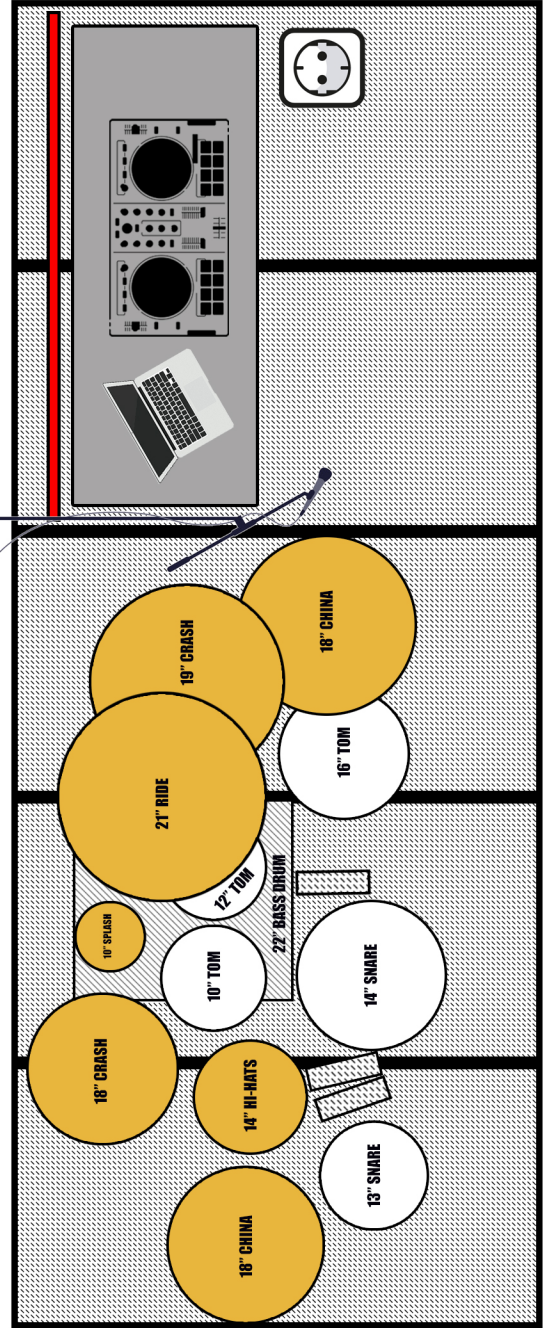

limpbusiness

Technical rider

1 MTR

5 MTR

2 MTR

STAGE PLAN

Stage plan (klik voor hoge resolutie):

Voorkeursopstelling: DJ Booth-verhoger 2x2m, Drumverhoger 3x2m. DJ-riser en Drum-riser gescheiden en beide uit het midden, of aan elkaar voor kleine podia.

Neem contact op met band indien stage plan niet haalbaar is.

TECHNISCHE ASPECTEN

Line-up	Instrument	Monitor mix	Opmerking
Vocals (center)	Lead vocals	Lead vocals, Kick, Snare, Hihat, Gitaar, Bass, Backing vocals, Samples	Neemt een eigen draadloze microfoon mee, geen standaard nodig.
Guitar (stage left)	Guitar	Kick (attack), Hihat, Bass (zacht), Lead vocals (heel zacht), Guitar	
Bass (stage right)	Bass	Overall mix	
Drums (center left back)	Drums	Kick, Bass, Guitar, Lead vocals, Samples, Backing vocals	Een minimale riser van 3x2m is verplicht.
DJ (center right back)	Scratching, Sampling and Backing vocals	Kick, Snare, Guitar, Scratch/Samples, Lead vocals, Backing vocals, Bass	Een minimale riser van 2x2m is verplicht. Brengt eigen xlr-microfoon mee. Er is een lange stand en xlr kabel nodig.

ALGEMENE OPMERKINGEN

- Limp Business brengt een backdrop van 5x4 meter. Als er gebruik wordt gemaakt van een geprojecteerde of digitale achtergrond, geef dit dan aan, zodat de band deze in het juiste formaat kan aanleveren/brengen.
- Limp Business deelt geen backline (tenzij anders overeengekomen)
- Energieke voorstelling! Houd kabels zo veel mogelijk uit de weg en/of vastgezet
- Limp Business maakt gebruik van FOH/monitormixers uit de zaal.