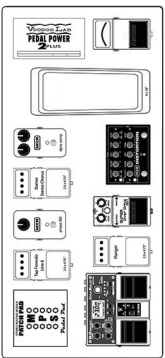

limpbusiness

Technical rider

1 MTR

5 MTR

2 MTR

STAGE PLAN

Stage plan (klik voor hoge resolutie):

Voorkeursopstelling: DJ Booth-verhoger 2x2m, Drumverhoger 3x2m. DJ-riser en Drum-riser gescheiden en beide uit het midden, of aan elkaar voor kleine podia.

Neem contact op met band indien stage plan niet haalbaar is.

TECHNISCHE ASPECTEN

Line-up	Instrument	Monitor mix	Opmerking
Vocals (center)	Lead vocals	Lead vocals, Kick, Snare, Hihat, Gitaar, Bass, Backing vocals, Samples	Neemt een eigen draadloze microfoon mee, geen standaard nodig.
Guitar (stage left)	Guitar	Kick (attack), Hihat, Bass (zacht), Lead vocals (heel zacht), Guitar	
Bass (stage right)	Bass	Overall mix	
Drums (center left back)	Drums	Kick, Bass, Guitar, Lead vocals, Samples, Backing vocals	Een minimale riser van 3x2m is verplicht.
DJ (center right back)	Scratching, Sampling and Backing vocals	Kick, Snare, Guitar, Scratch/Samples, Lead vocals, Backing vocals, Bass	Een minimale riser van 2x2m is verplicht. Brengt eigen xlr-microfoon mee. Er is een lange stand en xlr kabel nodig.