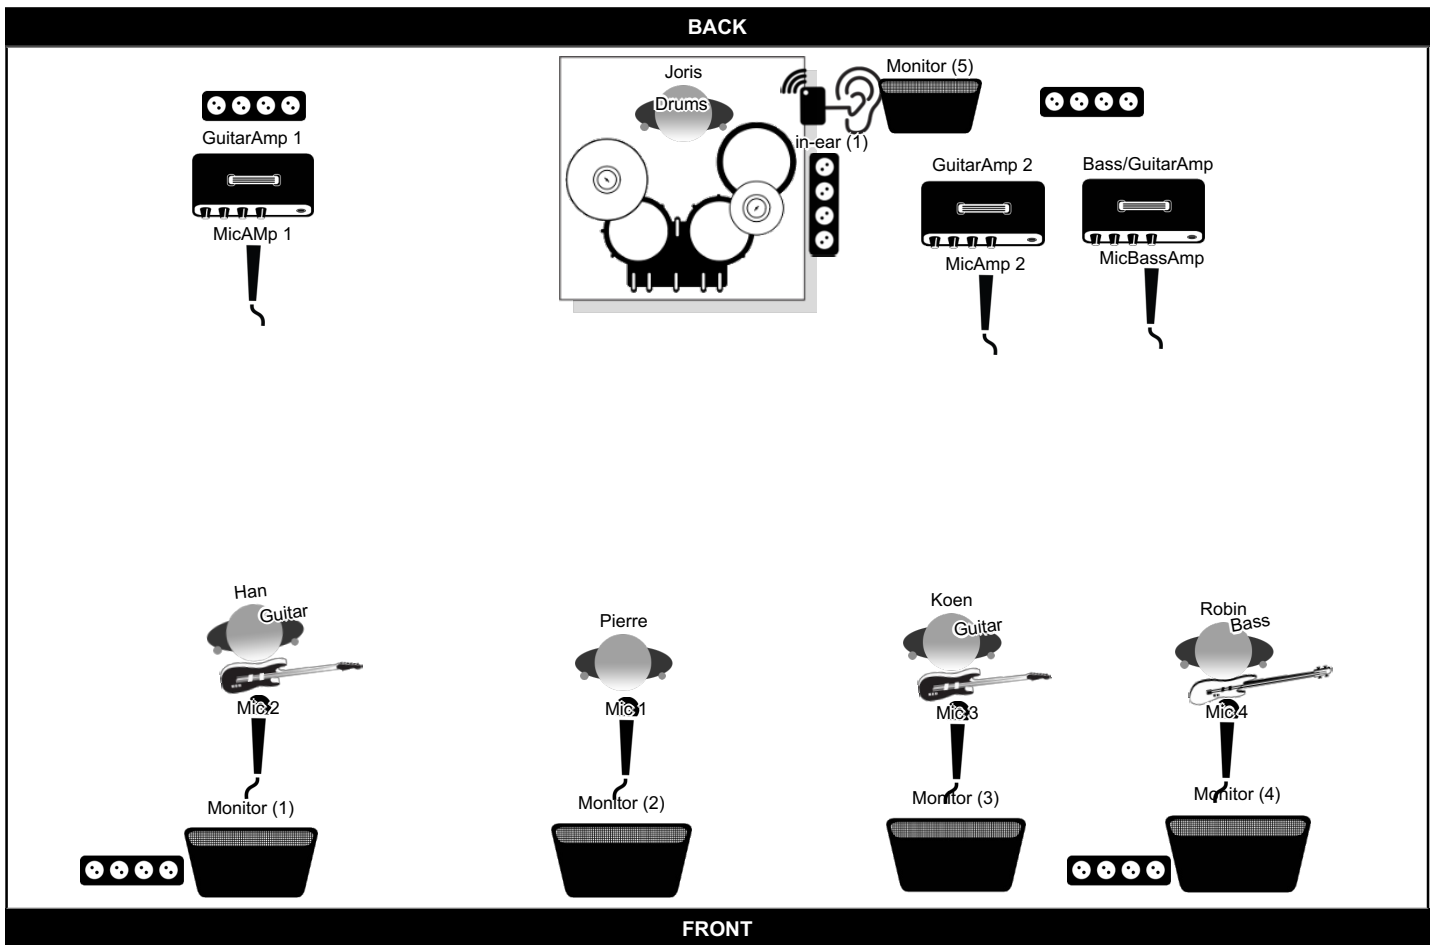

Deaf Förever (Deaf Förever Stageplan)

Made using:
MyStagePlan

<http://www.motorheadbydeafforever.com>

Contact: R. de Boer (06-34359916 / motorheadbydeafforever@gmail.com)

Extra Info

Voor alle duidelijkheid naar de geluidsmannen toe. Robin (bassist) gebruikt een gitaarversterker en deze heeft dus geen D.I. uitgang. Gaarne een microfoon te gebruiken.

Drummer gebruikt In-Ears en deze kan aangesloten worden op de XLR van de drummonitor.

Monitor Groepen

Groep	Geluidsmix
Groep 1	Group 1 Alles
Groep 2	Group 2 Alles
Groep 3	Group 3 Alles
Groep 4	Group 4 Alles
Groep 5	Group 5 Alles maar Han wat zachter in de mix

Deaf Förever (Deaf Förever Stageplan)

Contact: R. de Boer (06-34359916 / motorheadbydeafforever@gmail.com)

Priklijst

Kanaal	Bandlid	Instrument	Mic / DI	Insert
1	Joris	1 (Joris)		
2	Pierre	1 (Pierre)		
3	Han	1 (Han)		
4	Koen	1 (Koen)		
5	Robin	1 (Robin)		
6	Robin	1 (Robin)		
7	Koen	1 (Koen)		
8	Han	1 (Han)		
9	Han	1 (Han)		
10	Koen	1 (Koen)		
11	Robin	1 (Robin)		
12	Han	1 (Han)		
13	Koen	1 (Koen)		
14	Robin	1 (Robin)		