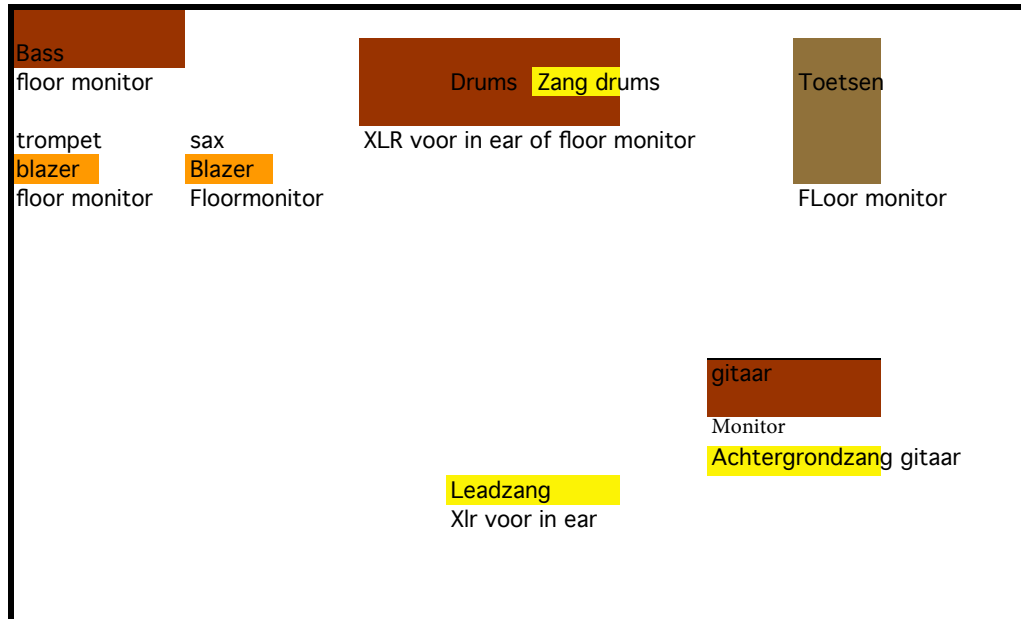

## Prikplan

Kanaal	Instrument	
1	Basedrum	Kickmic
2	snare	Sm57
3	Tom 1	tom mic
4	tom 2	tom mic
5	tom3	tom mic
6	Hihat	dynamisch of condensator
7	Overhead l	condensator
8	Overhead R	condensator
9	Bas	Di
10	toetsen	Di 4 mono di's in totaal of 2 stereo di's
11	toetsen	Di
12	toetsen	Di
13	toetsen	Di
14	Gitaar	XLR line
15	Gitaar	XLR line Speelt stereo
16	Trompet	Clipon of mic op stand
17	Sax	Clip on of mic op stand
18	Leadzang	Goede zang mic, liefst draadloos
19	Zang gitaar	Shure
20	zang drums	shure

Monitor gebruik bandleden	Wat wilt die horen?	Voorzieningen kleedkamer
Bass: totaalje op de monitor	Beetje de zang en toetsen	Koffie, thee, frisdrank, wijn en bier (kriek is ook welkom) divers vers fruit en snacks Spiegel Genoeg water voor op het podium, liefst kleine flesjes
Drums: Monitor of XLR voor in ear	Bandmix met 40% kick en snare	
Toetsen: Floor monitor	Veel keys, wat vocalen, iets bas en gitaar	
Gitaar: Monitor	Bandmix, eigenzang mic erbovenop, <b>geen gitaar!</b>	
Trompet: floor monitor	Trompet	
Sax: floor monitor	Sax	
Leadzang: XLR voor in ear	Bandmix met zang er iets op	